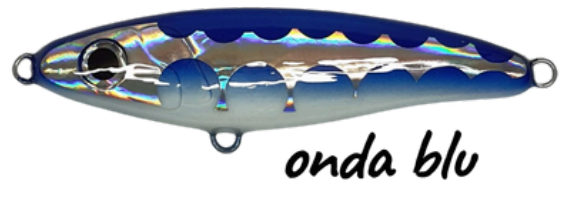

CATALOGO MALLO'S
mallolures
stickbait

Il catalogo Mallolures offre una vasta gamma di stickbait, ideali per gli appassionati di pesca sportiva che cercano attrezzature di alta qualità. Gli stickbait sono esche artificiali progettate per imitare i movimenti dei pesci esca, attirando così predatori come tonni, barracuda e altri pesci di mare aperto. Realizzati con materiali resistenti e dotati di un design aerodinamico, gli stickbait Mallolures garantiscono lanci lunghi e precisi, oltre a un movimento realistico in acqua. Disponibili in una varietà di colori e dimensioni, nel catalogo troverai sicuramente l'opzione perfetta per ogni tipo di pesca e ambiente acquatico. L'attenzione ai dettagli e l'innovazione nei materiali fanno degli stickbait Mallolures una scelta affidabile per chi cerca prestazioni eccellenti e risultati notevoli.

**Muru 100: stickbait da 45 gr.
100 mm, assetto sinking ,
settaggio con ancoretta 1/0 2/0
in pancia e amo singolo 1/0 2/0
3/0 in coda, doppio amo
singolo 1/0 2/0 3/0 4/0 5/0.
armatura passante da 1,2 mm
o da 1,5 mm chiusa.**

onda pink

light blu

flash pink

blu alu

white fantasy

onda blu

pink wahoo

deep blu fin

ocean sardine

deep blu yellow

neon strike

alu pink

Gold pink

Muru 110 stickbait sinking da 55 gr non armata, dotata di armatura passante chiusa, settaggio ideale con doppia ancoretta da 1 a 2/0 o amo singolo anche alternato con ancoretta da 1 a 3/0.